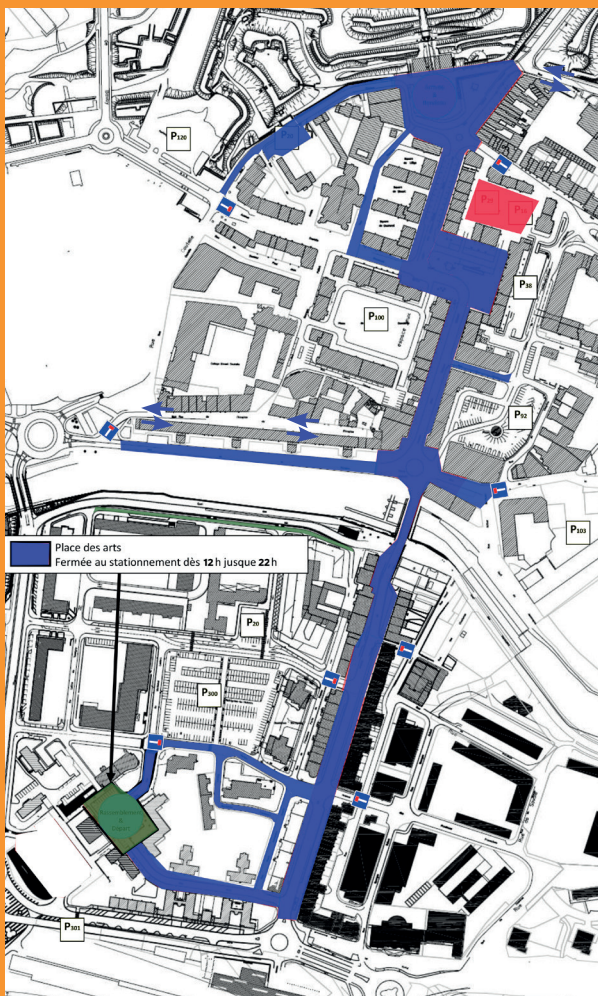

## Cortège Jean Mabuse

Dimanche 7 juin 2026

Madame, Monsieur,

**Le dimanche 7 juin**, la ville de Maubeuge accueille son traditionnel Cortège Jean Mabuse, dans le centre-ville.

Votre logement est situé aux abords du dispositif de sécurité mis en place pour l'organisation de cette manifestation.

Pour faciliter vos déplacements, **vous trouverez au dos le détail des rues fermées à la circulation et au stationnement, le dimanche 7 juin de 12h à 22h.**

Nous vous remercions de votre compréhension et vous souhaitons un beau cortège Mabuse.

# INTERDICTION DE STATIONNER

sous peine d'enlèvement aux heures précisées

Circulation et stationnement interdits le 7 juin de 12h à 22h

Stationnement interdit le 7 juin de 12h à 22h