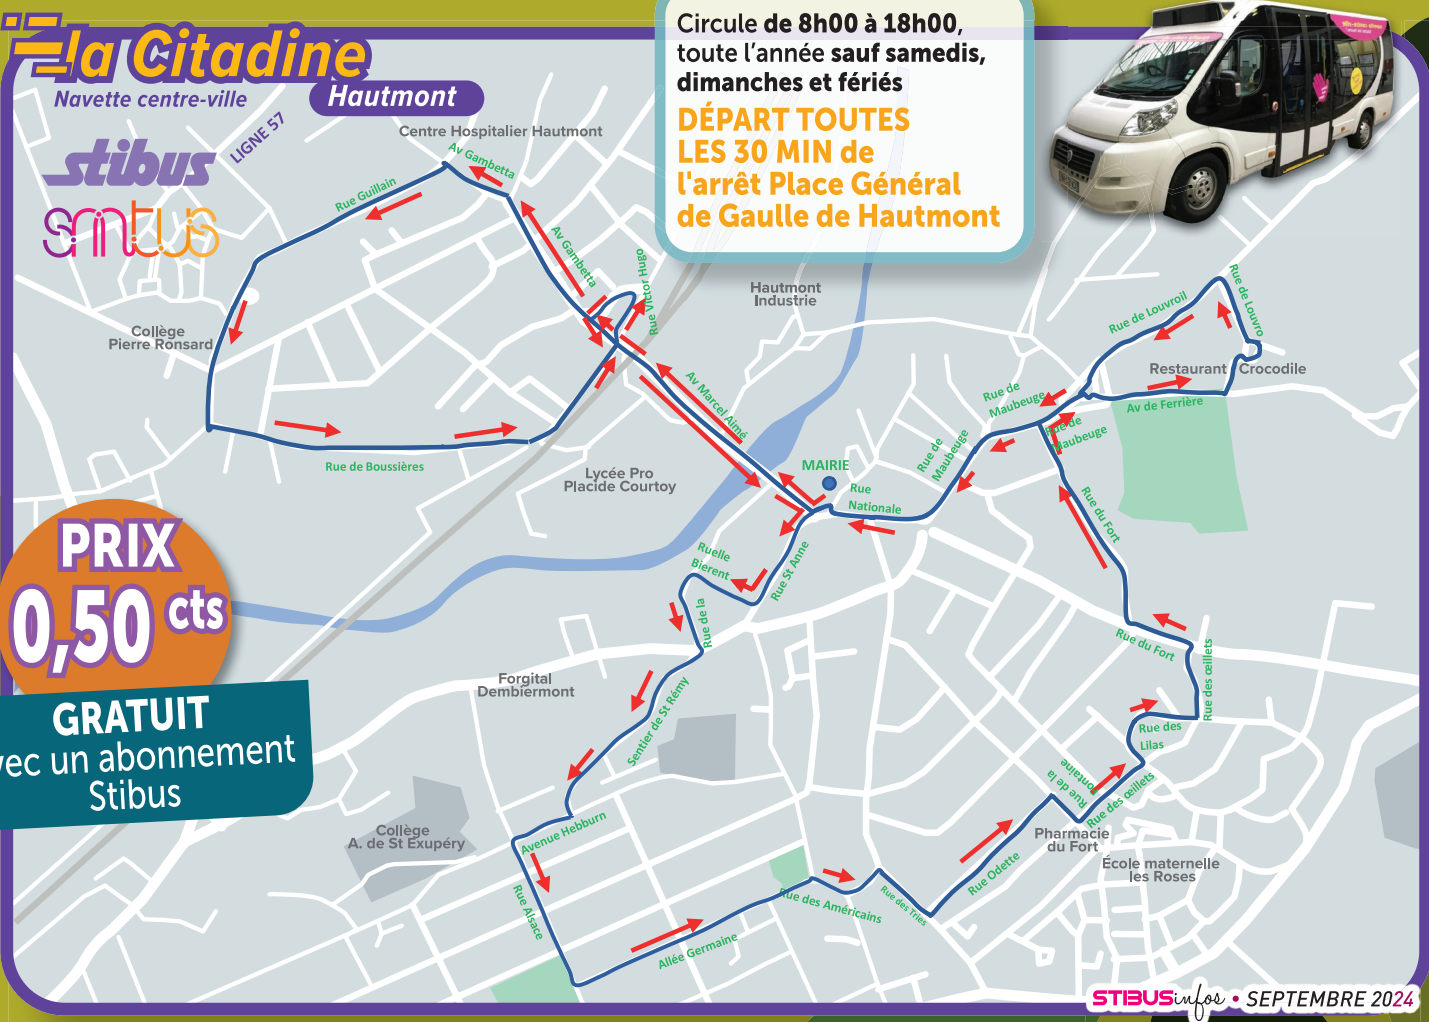

Desserte du **QUARTIER DE L'EPINETTE**

NOUVEAU

Desserte du **CENTRE HOSPITALIER** et
la **POLYCLINIQUE DU PARC**

ACCÈS FACILE
pour les **POUSSETTES**
et les **PERSONNES**
À MOBILITÉ RÉDUITE

Circule de 7h00 à 20h00,
toute l'année sauf dimanches
et fériés
DÉPART TOUTES
LES 30 MIN du Pôle Gare
de Maubeuge Quai n°1

ans les villes d'**AULNOYE-AYMERIES, JEUMONT** et **HAUTMONT**

nternet : www.stibus.fr

Circule de 7h00 à 18h00,
toute l'année sauf
dimanches et fériés
DÉPART TOUTES
LES HEURES de
l'arrêt Gare SNCF
de Jeumont